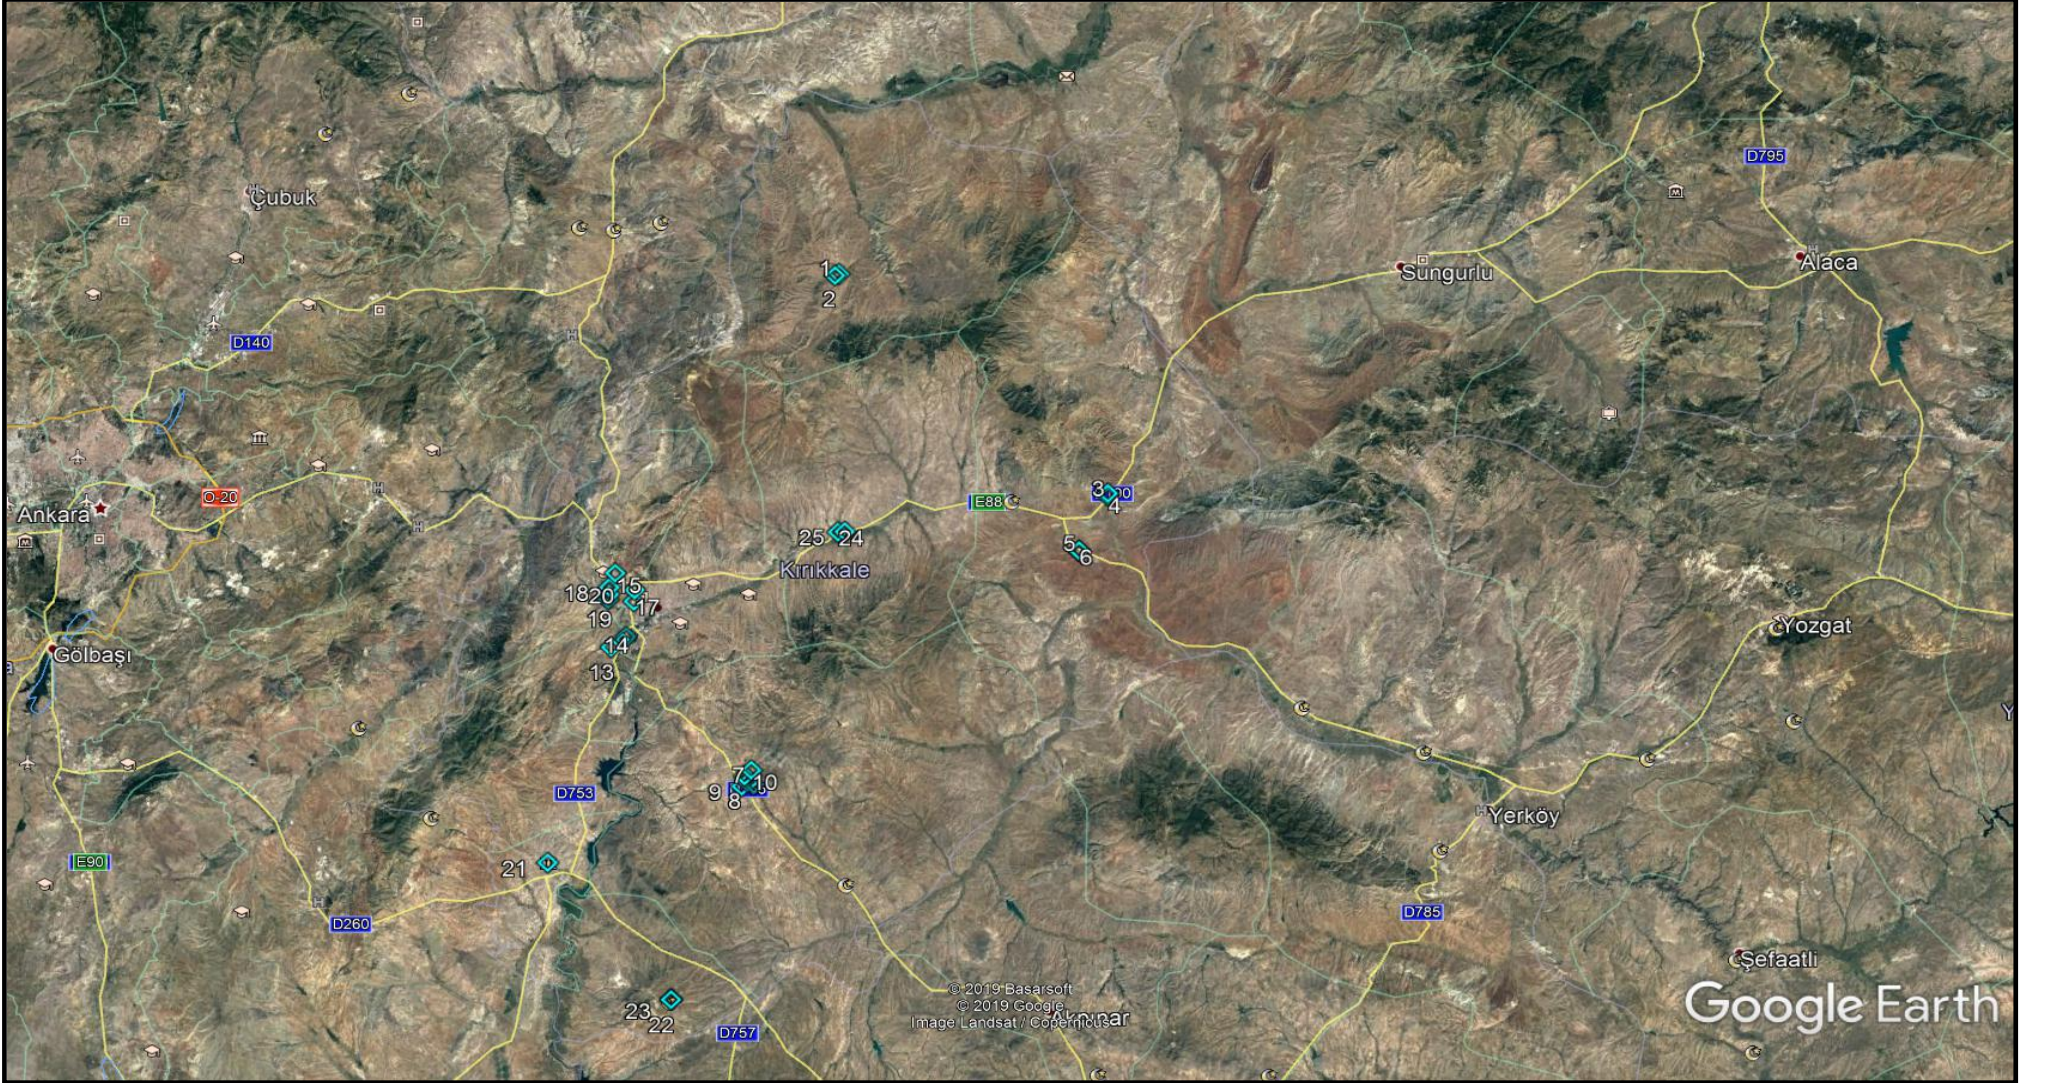

Kırıkkale İlçe Merkezleri Toplanma Alanları

1) SULAKYURT-Reis Mehmet Şenol Parkı

2)SULAKYURT-Dinlenme Parkı

3) DELİCE-Çok Programlı Lisesi Bina ve Arsası

4) DELİCE-Hürriyet Ortaokulu Binası ve Bahçesi

5)DELİCE-Çerikli Belediyesine Ait Arsa