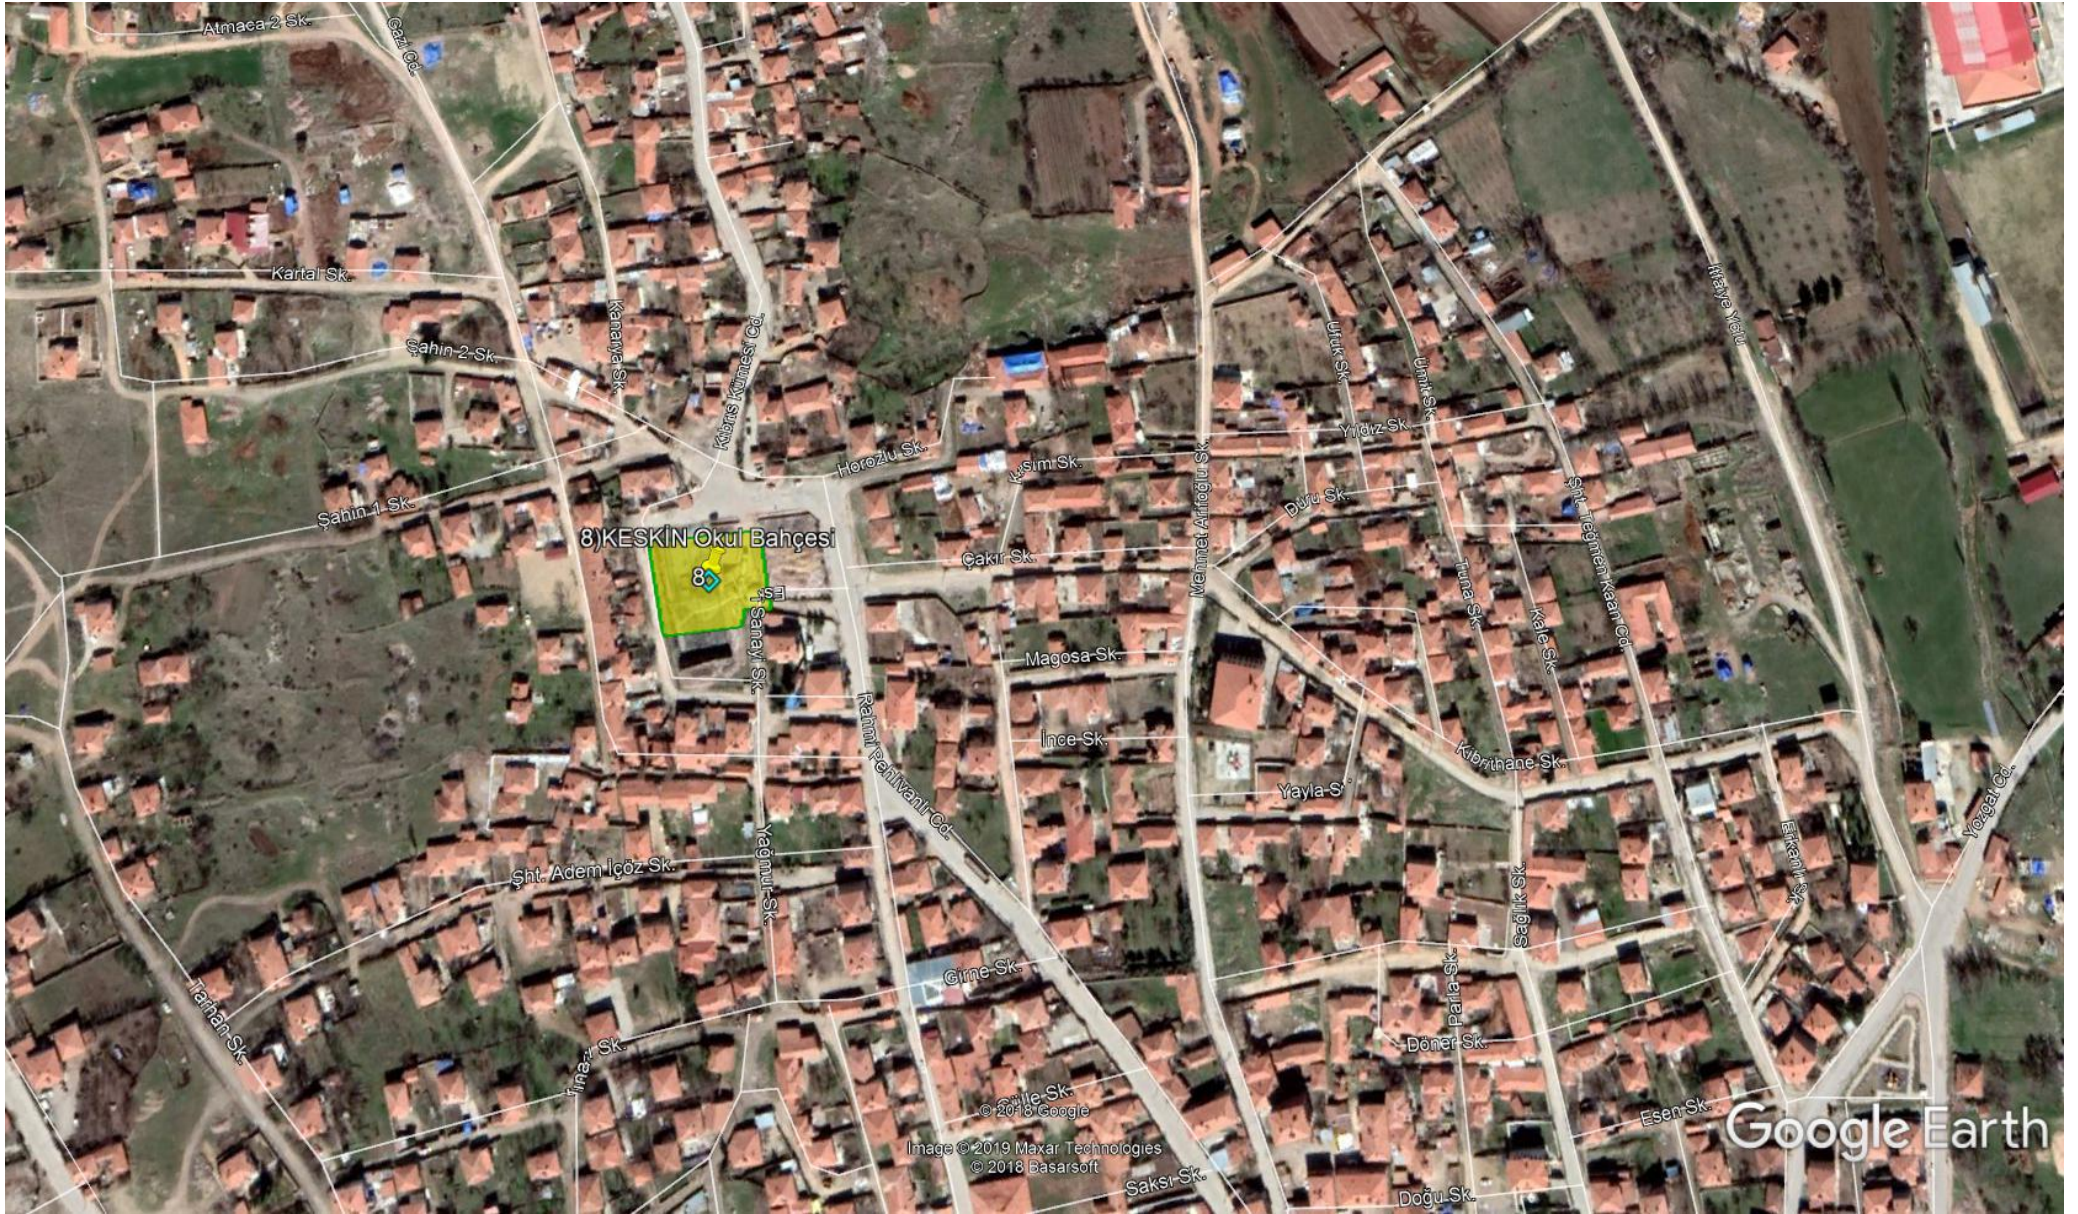

7) Keskin-Belediye Önü Park Alanı