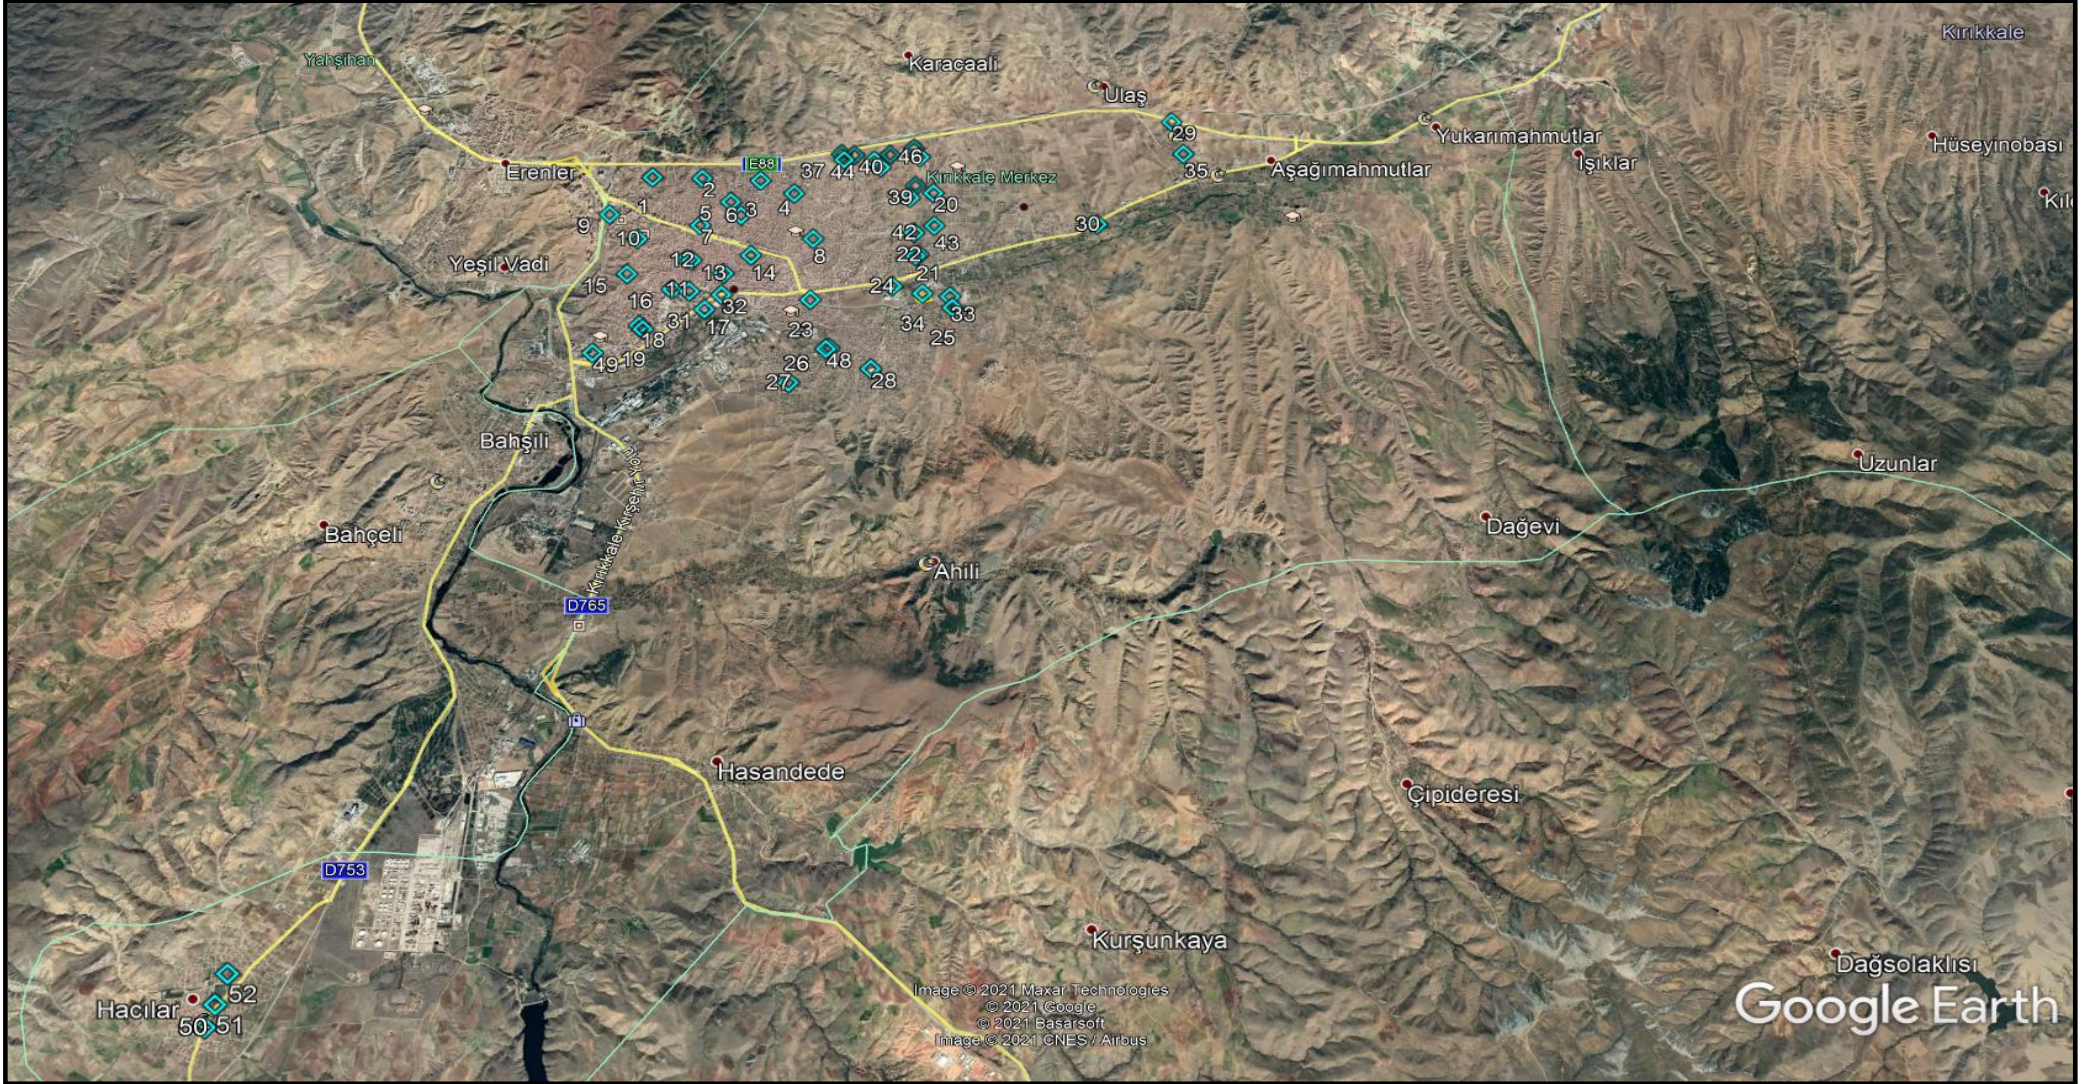

59	Acil Durum Toplanma Alanı (Halk)	KESKİN- Belediye Önü Park Alanı	Kırıkkale	Keskin	Yenice Mh.	1741	39.672774°	33.614789°
60	Acil Durum Toplanma Alanı (Halk)	KESKİN-Okul Bahçesi	Kırıkkale	Keskin	Maden Mh.	1992	39.678681°	33.610375°
61	Acil Durum Toplanma Alanı (Halk)	KESKİN-Bilge Kaan İlkokulu ve Bahçesi	Kırıkkale	Keskin	Yeni Mh.	3067	39.668679°	33.607058°
62	Acil Durum Toplanma Alanı (Halk)	KESKİN- Keskin Yenice Mah. Yozgat Cad. Mevkii Boş Alan	Kırıkkale	Keskin	Yenice Mah. Yozgat Cad.	16864	39.684223°	33.618295°
63	Acil Durum Toplanma Alanı (Halk)	Keskin Gündoğdu Mah. Çerikli Yolu Cad. Üzeri Boş Arsa	Kırıkkale	Keskin	Gündoğdu Mah.. Çerikli Yolu Cad.	9330	39.670629°	33.621205°
64	Acil Durum Toplanma Alanı (Halk)	BAHŞILI-Çocuk Parkı ve Yanındaki Boş Alan	Kırıkkale	Bahşılı	Hüseyin Onbaşı Mh.	4573	39.811853°	33.472733°
65	Acil Durum Toplanma Alanı (Halk)	BAHŞILI-Doğanay Mah. Hacı Doğruer Cad. No:32 Park Alanı	Kırıkkale	Bahşılı	Doğanay Mah. Hacı Doğruer Cad. No:32	7077	39.801832°	33.455480°
66	Acil Durum Toplanma Alanı (Halk)	BAHŞILI-Hüseyin Onbaşı Mah. 241. Sok No:11 Park Alanı	Kırıkkale	Bahşılı	Hüseyin Onbaşı Mah. 241. Sok No:11	5330	39.809265°	33.468894°
67	Acil Durum Toplanma Alanı (Halk)	YAHŞİHAN-Yenişehir Gençlik Spor Futbol Sahası	Kırıkkale	Yahşihan	Yenişehir Mah.	12500	39.872787°	33.460426°
68	Acil Durum Toplanma Alanı (Halk)	YAHŞİHAN-Emirler Mah. Aile Çay Bahçesi	Kırıkkale	Yahşihan	Alaaddin Mh.	5900	39.847622°	33.451748°
69	Acil Durum Toplanma Alanı (Halk)	YAHŞİHAN-Seyrantepe Mah. Asude Park Konutları Park Alanı	Kırıkkale	Yahşihan	Seyrantepe Mah.	10300	39.845813°	33.481777°
70	Acil Durum Toplanma Alanı (Halk)	YAHŞİHAN-Erenler Mah. Kaymakamlık Güneyi Park Alanı	Kırıkkale	Yahşihan	Erenler Mah.	35000	39.859299°	33.453313°
71	Acil Durum Toplanma Alanı (Halk)	YAHŞİHAN-Erenler Mah. Pazar Yeri	Kırıkkale	Yahşihan	Erenler Mah.	3500	39.852496°	33.452832°
72	Acil Durum Toplanma Alanı (Halk)	YAHŞİHAN-Bayraktepe Mah. Podium AVM Yeni Otopark Alanı	Kırıkkale	Yahşihan	Bayraktepe Mah.	8100	39.856694°	33.482743°
73	Acil Durum Toplanma Alanı (Halk)	KARAKEÇİLİ- Park	Kırıkkale	Karakeçili	Hoca Ahmet Yesevi Mh.	17306	39.594906°	33.381868°
74	Acil Durum Toplanma Alanı (Halk)	ÇELEBİ-Kaymakamlık Önü Açık Alan	Kırıkkale	Çelebi	Gülveren Mh.	610	39.464452°	33.525255°
75	Acil Durum Toplanma Alanı (Halk)	ÇELEBİ-Park	Kırıkkale	Çelebi	Barbaros Mh.	527	39.465019°	33.525468°
76	Acil Durum Toplanma Alanı (Halk)	BALIŞEYH-15 Temmuz Şehitler Meydanı	Kırıkkale	Balışeyh	Yeni Mh.	3324	39.911896°	33.718968°
77	Acil Durum Toplanma Alanı (Halk)	Balışeyh- Yeni Mah. Park Alanı 3	Kırıkkale	Balışeyh	Yeni Mah.	3888	39.912467°	33.726831°

EK 7 - HARİTALAR

Kırıkkale İl Merkezi Toplanma Alanları