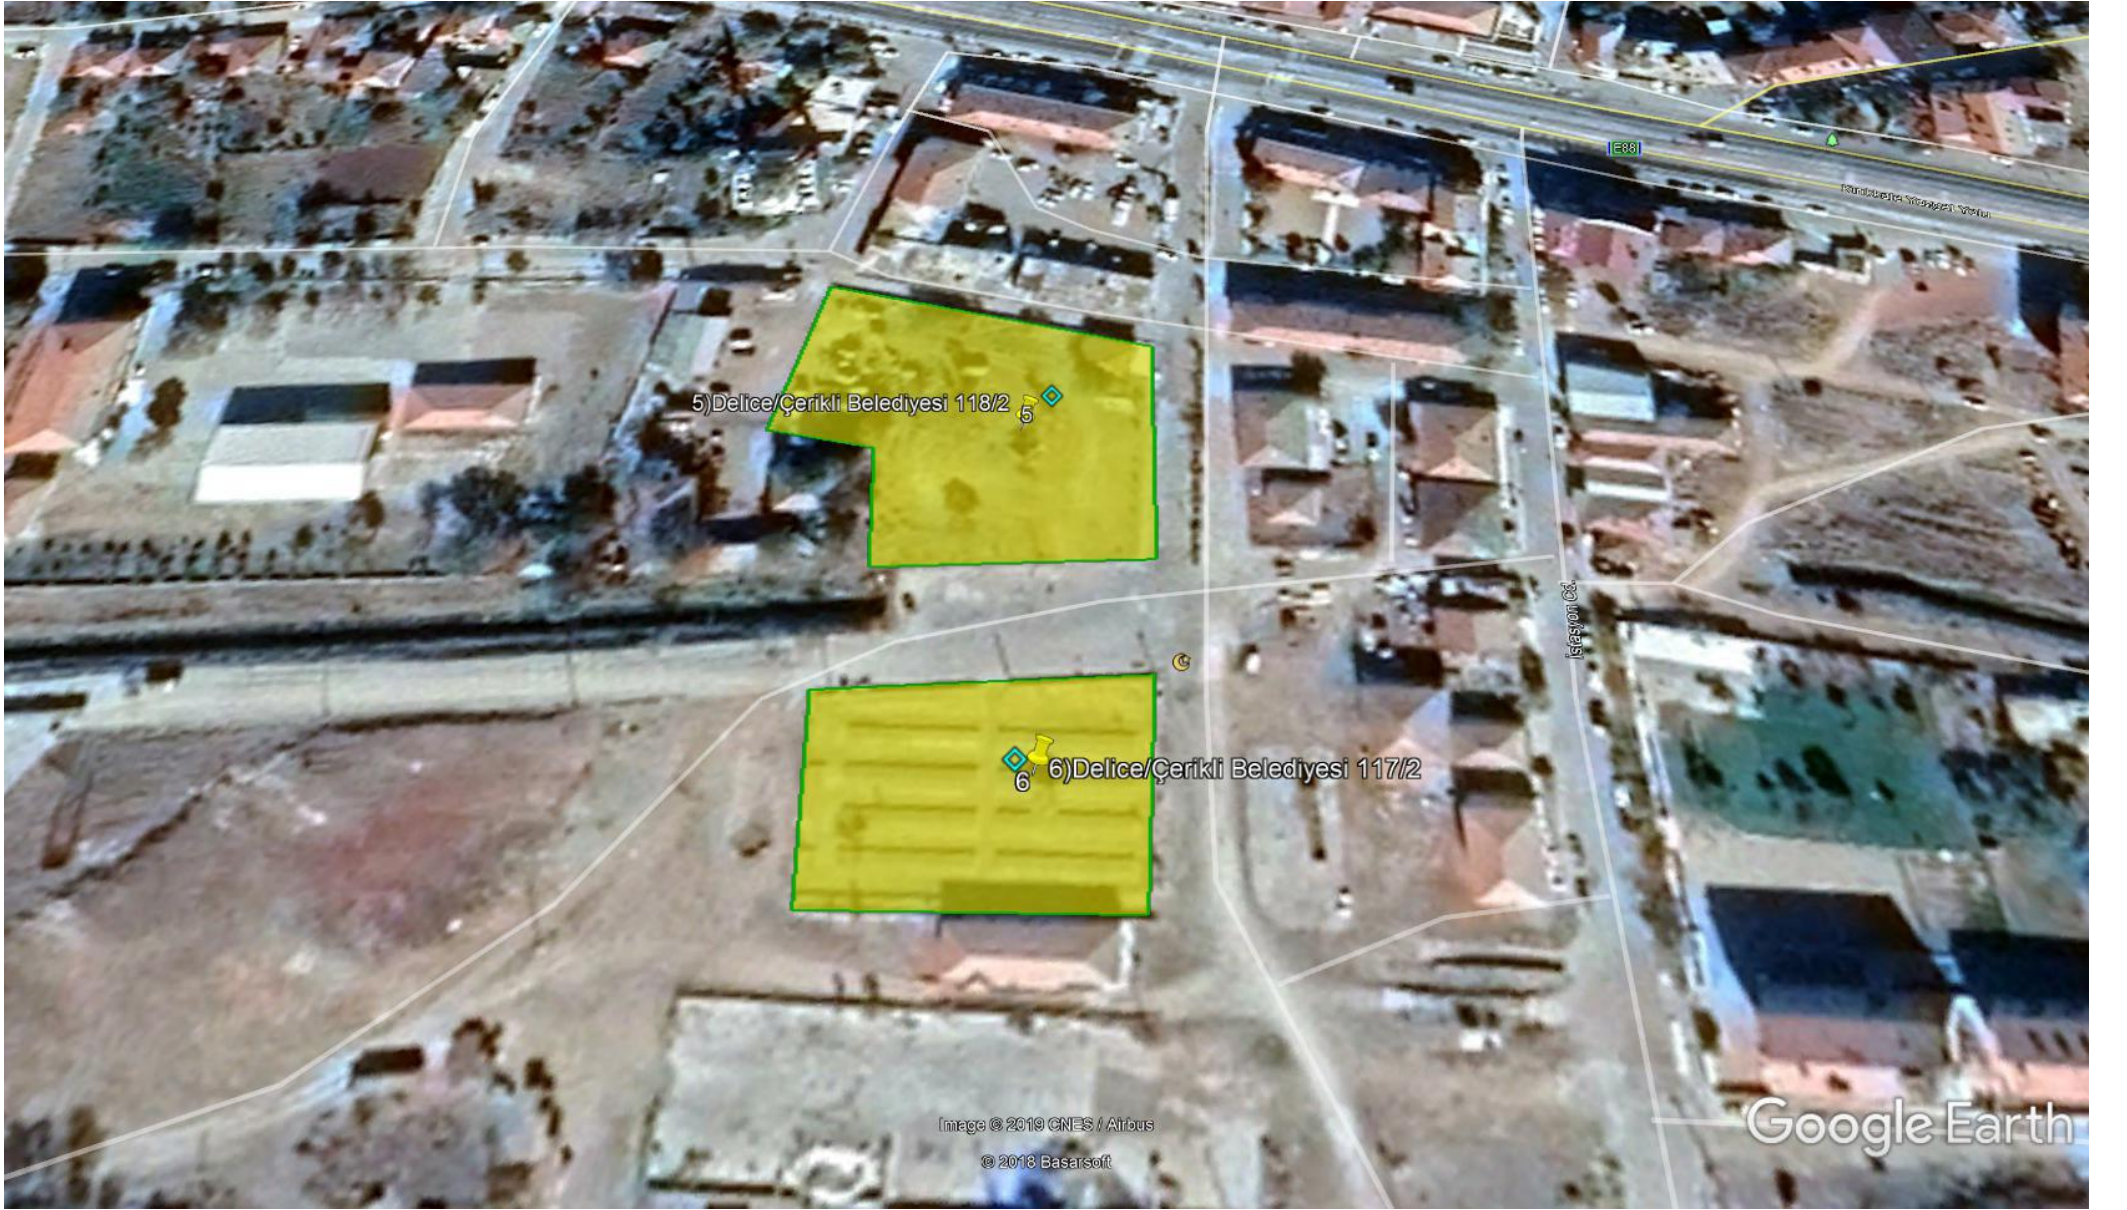

Kırıkkale İlçe Merkezleri Toplanma Alanları

1) SULAKYURT-Reis Mehmet Şenol Parkı

2)SULAKYURT-Dinlenme Parkı

3) DELİCE-Çok Programlı Lisesi Bina ve Arsası

4) DELİCE-Hürriyet Ortaokulu Binası ve Bahçesi

5)DELİCE-Çerikli Belediyesine Ait Arsa